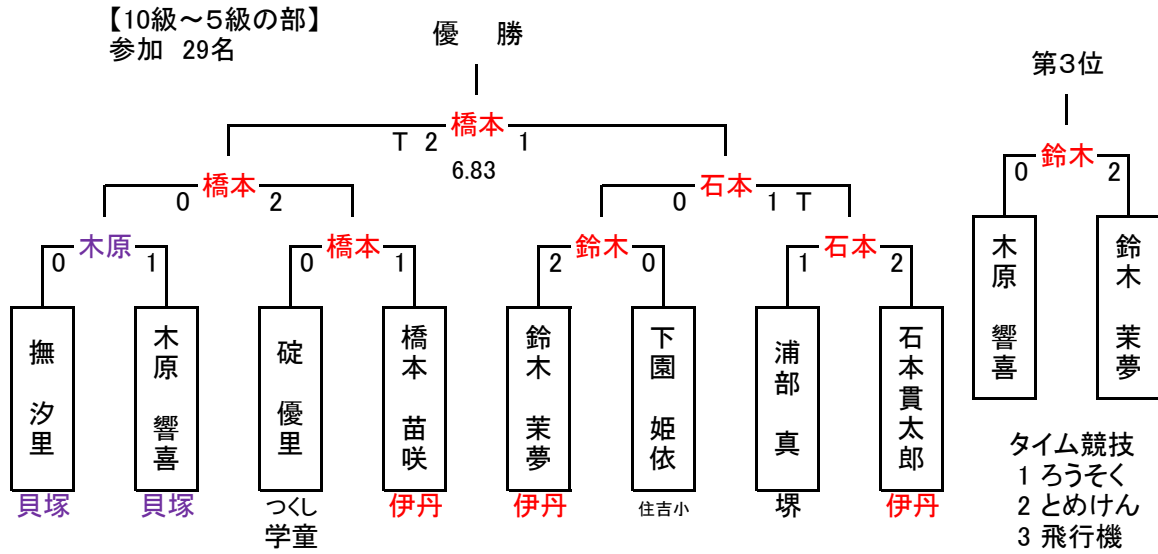

第30回 関西けん玉道選手権 結果

平成28年12月10日(土) 此花区民ホール

◎個人の部 参加 113名

《成績》

順位	氏名	支部名	学校・学年／勤務先
優勝	橋本 苗咲	伊丹	伊丹市立 武庫荘小学校1年
準優勝	石本 貫太郎	伊丹	伊丹市立 笹原小学校2年
第3位	鈴木 茉夢	伊丹	伊丹市立 有岡小学校2年

北大阪 和歌北 伊丹 伊丹 住吉小 北大阪 伊丹 和歌北 北大阪 北大阪 伊丹 兵庫 伊丹 北大阪 貝塚 伊丹

《成績》

順位	氏名	支部名	学校・学年／勤務先
優勝	小谷 晶那	貝塚いぶき	貝塚市立 第二中学校2年
準優勝	山本 蒼大	伊丹	伊丹市立 荻野小学校1年
第3位	榎 瑠那	和歌山北	和歌山市立 藤戸台小学校4年

【初段～四段の部】
参加 30名

《成績》

順位	氏名	支部名	学校・学年／勤務先
優勝	今井 のぞみ	伊丹	伊丹市立 伊丹小学校6年
準優勝	鷺尾 英政	伊丹	伊丹市立 伊丹小学校6年
第3位	村重 里咲	伊丹	伊丹市立 南小学校5年