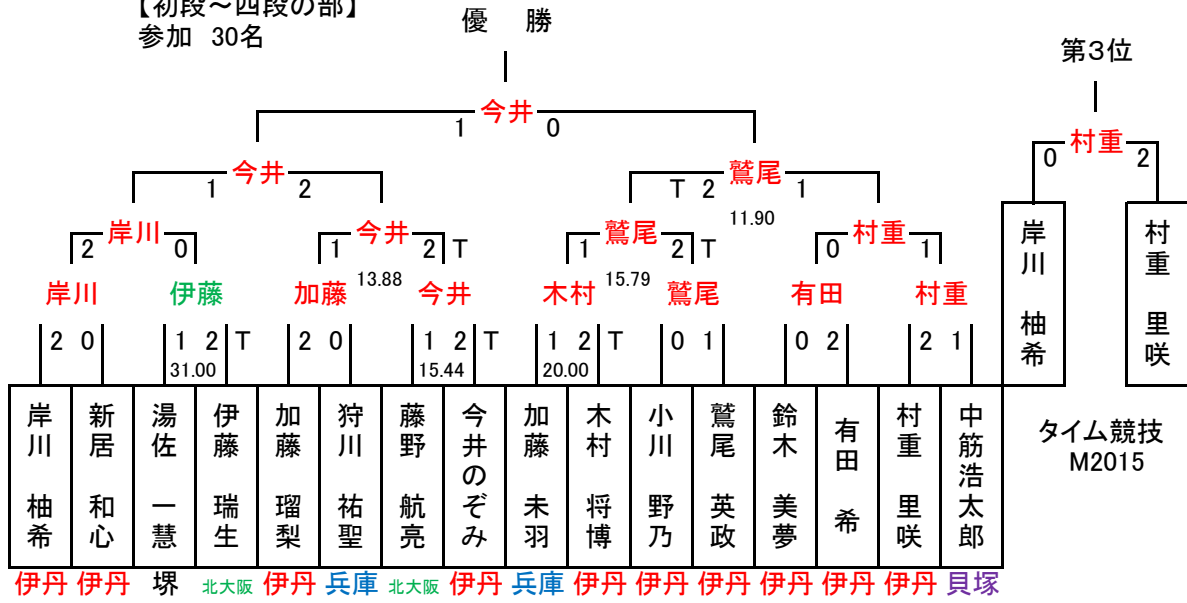

第30回 関西けん玉道選手権 結果

平成28年12月10日(土) 此花区民ホール

◎個人の部 参加 113名

《成績》

順位	氏名	支部名	学校・学年／勤務先
優勝	橋本 苗咲	伊丹	伊丹市立 武庫荘小学校1年
準優勝	石本 貫太郎	伊丹	伊丹市立 笹原小学校2年
第3位	鈴木 茉夢	伊丹	伊丹市立 有岡小学校2年

北大阪 和歌北 伊丹 伊丹 住吉小 北大阪 伊丹 和歌北 北大阪 北大阪 伊丹 兵庫 伊丹 北大阪 貝塚 伊丹

《成績》

順位	氏名	支部名	学校・学年／勤務先
優勝	小谷 晶那	貝塚いぶき	貝塚市立 第二中学校2年
準優勝	山本 蒼大	伊丹	伊丹市立 荻野小学校1年
第3位	榎 瑠那	和歌山北	和歌山市立 藤戸台小学校4年

【初段～四段の部】
参加 30名

《成績》

順位	氏名	支部名	学校・学年／勤務先
優勝	今井 のぞみ	伊丹	伊丹市立 伊丹小学校6年
準優勝	鷺尾 英政	伊丹	伊丹市立 伊丹小学校6年
第3位	村重 里咲	伊丹	伊丹市立 南小学校5年