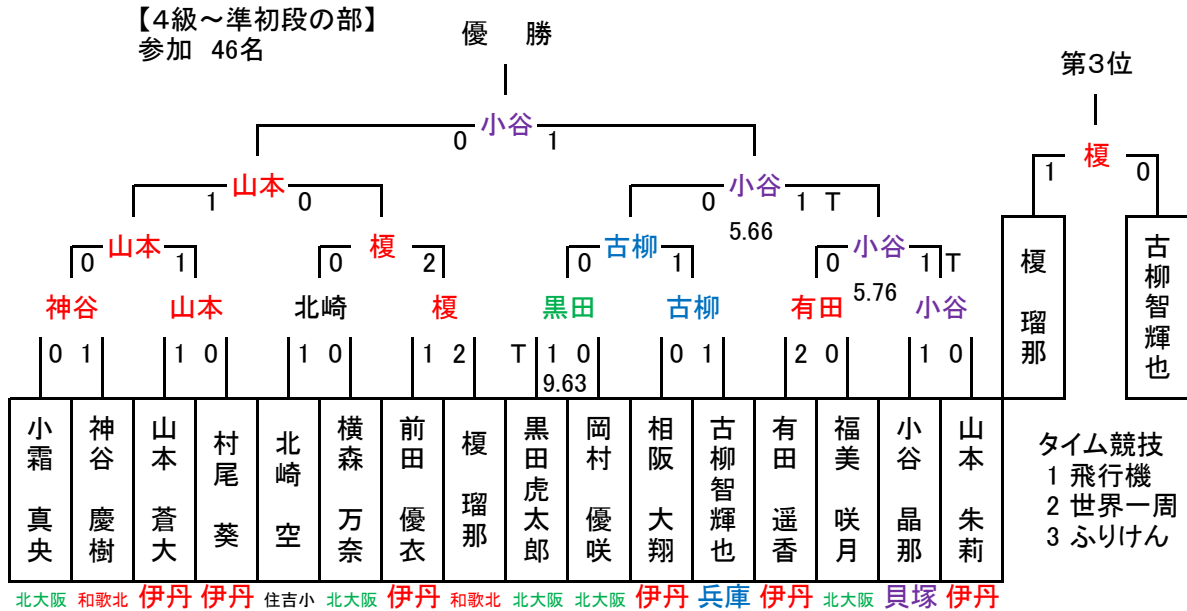

第30回 関西けん玉道選手権 結果

平成28年12月10日(土) 此花区民ホール

◎個人の部 参加 113名

《成績》

順位	氏名	支部名	学校・学年／勤務先
優勝	橋本 苗咲	伊丹	伊丹市立 武庫荘小学校1年
準優勝	石本 貫太郎	伊丹	伊丹市立 笹原小学校2年
第3位	鈴木 茉夢	伊丹	伊丹市立 有岡小学校2年

北大阪 和歌北 伊丹 伊丹 住吉小 北大阪 伊丹 和歌北 北大阪 北大阪 伊丹 兵庫 伊丹 北大阪 貝塚 伊丹

《成績》

順位	氏名	支部名	学校・学年／勤務先
優勝	小谷 晶那	貝塚いぶき	貝塚市立 第二中学校2年
準優勝	山本 蒼大	伊丹	伊丹市立 荻野小学校1年
第3位	榎 瑠那	和歌山北	和歌山市立 藤戸台小学校4年

【初段～四段の部】
参加 30名

《成績》

順位	氏名	支部名	学校・学年／勤務先
優勝	今井 のぞみ	伊丹	伊丹市立 伊丹小学校6年
準優勝	鷺尾 英政	伊丹	伊丹市立 伊丹小学校6年
第3位	村重 里咲	伊丹	伊丹市立 南小学校5年