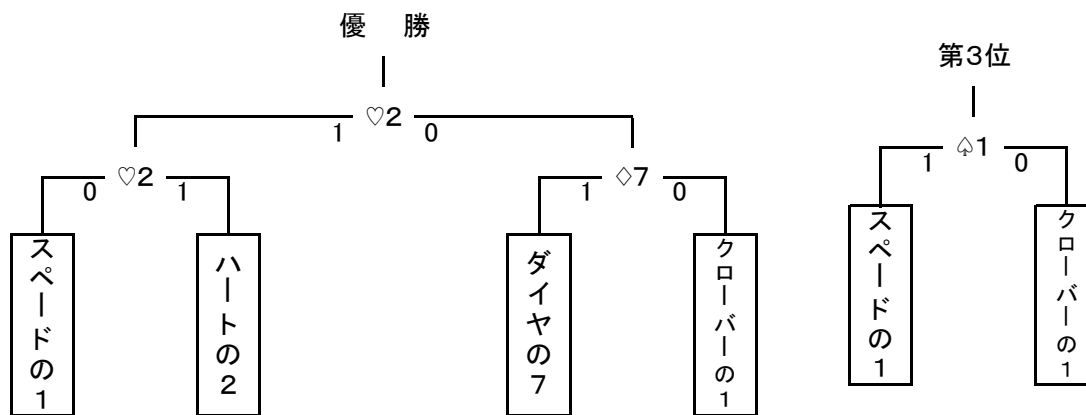

《成績》

順位	チーム名	メンバー	支部名	学校・学年／勤務先
優勝	ハートの2	小谷 晶那	貝塚いぶき	貝塚市立 第二中学校2年
		小霜 真央	北大阪	高槻市立 津之江小学校3年
		小幡 アゲハ	住吉小	大阪市立 住吉小学校5年
準優勝	ダイヤの7	山本 蒼大	伊 丹	伊丹市立 荻野小学校1年
		木原 優大	貝塚いぶき	貝塚市立 東小学校3年
		小川 野乃	伊 丹	伊丹市立 天神川小学校5年
第3位	スペードの1	相阪 大翔	伊 丹	伊丹市立 有岡小学校5年
		岡田 まりん	堺	堺市立 三国丘小学校2年
		山部 貫太郎	堺	堺市立 上野芝小学校4年