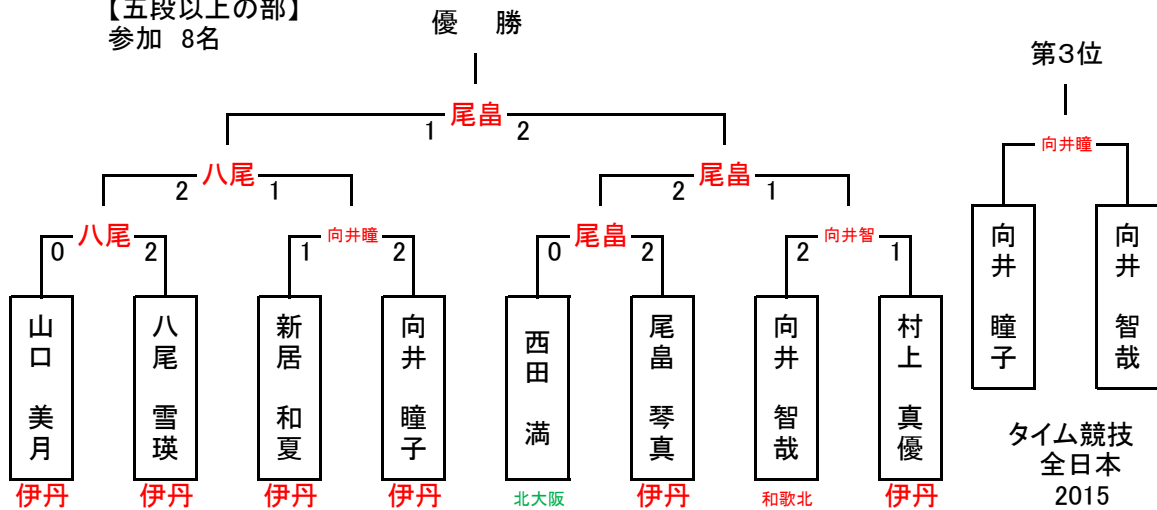

【五段以上の部】
参加 8名

《成績》

順位	氏名	支部名	学校・学年／勤務先
優勝	尾島 琴真	伊丹	伊丹市立 荻野小学校6年
準優勝	八尾 雪瑛	伊丹	伊丹市立 東中学校1年
第3位	向井 瞳子	伊丹	伊丹市立 南中学校1年