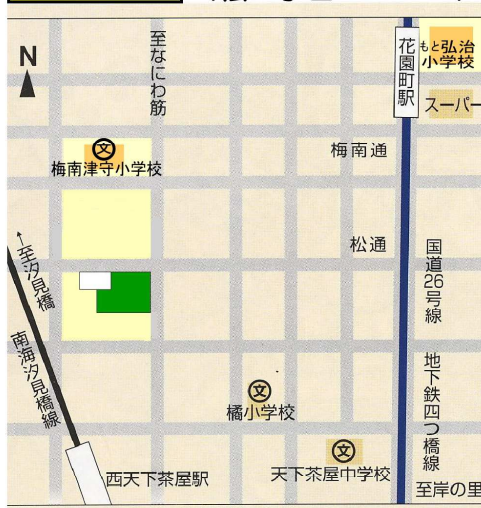

まつどおりこうえん 松通公園

ひろば あそびの広場

まつどおりこうえん
松通公園
(松3丁目2-36)

ばしよ

にちじ

1月21日(日)

13:00~15:00

雨天中止

今回は

おもちつき!

つきたてのおもちを食べよう!!

<お知らせとおねがい>

- ☆飲み物などはご持参で参加してください
- ☆スタッフは全員ボランティアで開催しています
- ☆ケガについては自己責任です
- ☆楽しい時間になるようにルールを守って遊みましょう(^_^)v

いつものあそび

青空卓球

公園の真中でピンポンしよう!