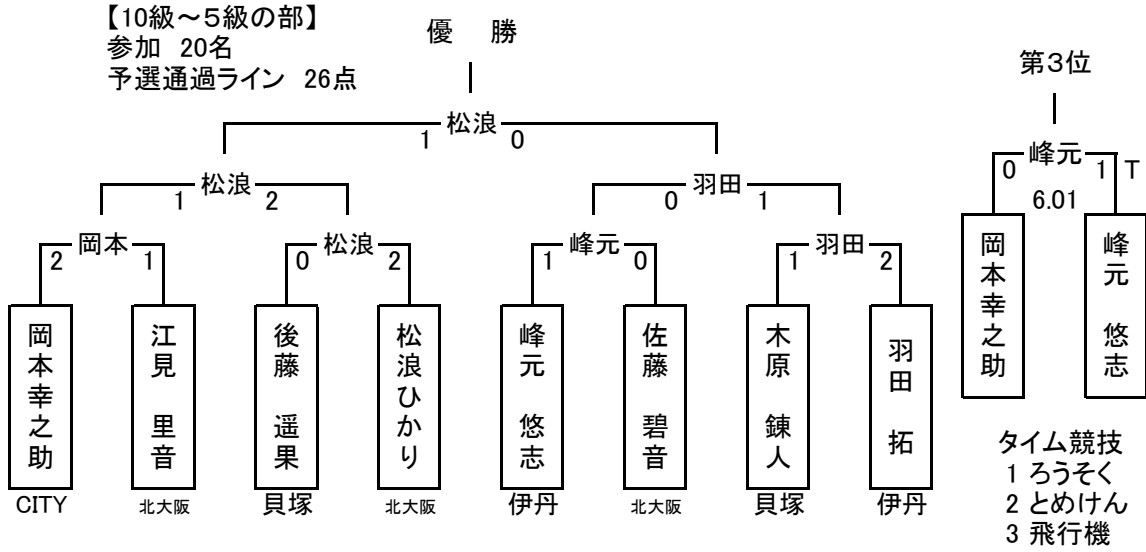

第33回 関西けん玉道選手権 結果

令和元年12月8日(日) 大阪・此花区民ホール

◎個人の部 参加 125名

《成績》

順位	氏名	所属	学校・学年／勤務先
優勝	松浪 ひかり	北大阪	高槻市立 郡家小学校3年
準優勝	羽田 拓	伊丹	伊丹市立 緑丘小学校2年
第3位	峰元 悠志	伊丹	伊丹市立 南小学校2年

《成績》

順位	氏名	所属	学校・学年／勤務先
優勝	松下 鈴	北大阪	茨木市立 中津小学校3年
準優勝	溝端 唯歩	貝塚いぶき	岸和田市立 八木小学校3年
第3位	榎本 弥音	伊丹	伊丹市立 荻野小学校3年

【初段～四段の部】

参加 48名

予選通過ライン 26点

優勝

第3位

旭 伊丹 此花 伊丹 旭 伊丹 城内 伊丹 貝塚 CITY 北大阪 伊丹 伊丹 旭 城内 貝塚

《成績》

順位	氏名	所属	学校・学年／勤務先
優勝	山本 蒼大	伊丹	伊丹市立 荻野小学校4年
準優勝	岸本 唯愛	高槻城内	高槻市立 川西小学校5年
第3位	木原 優大	貝塚いぶき	貝塚市立 東小学校6年

【五段以上の部】

参加 18名

予選通過ライン 19点

優勝

第3位

《成績》

順位	氏名	所属	学校・学年／勤務先
優勝	山本 朱莉	伊丹	伊丹市立 荒牧中学校1年
準優勝	有田 遥香	伊丹	伊丹市立 東中学校1年
第3位	尾島 琴真	伊丹	伊丹市立 荒牧中学校3年

《成績》