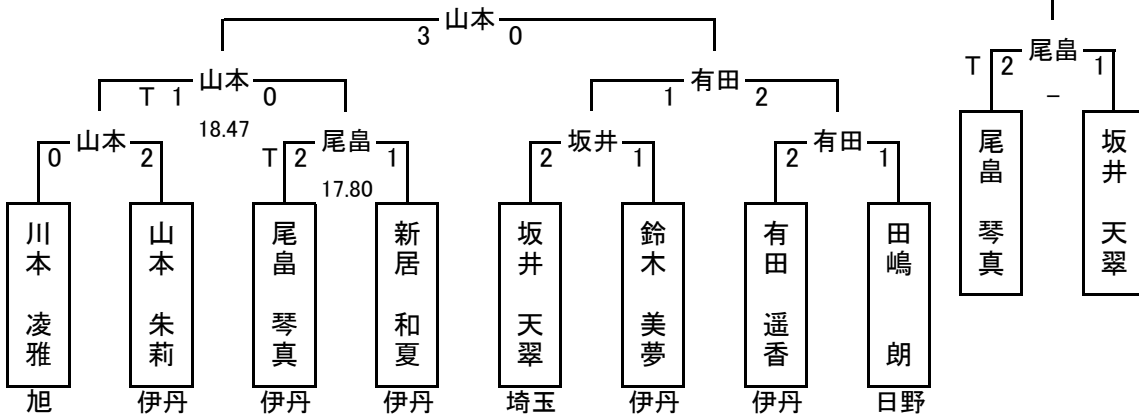

【初段～四段の部】

参加 48名

予選通過ライン 26点

優勝

第3位

旭 伊丹 此花 伊丹 旭 伊丹 城内 伊丹 貝塚 CITY 北大阪 伊丹 伊丹 旭 城内 貝塚

《成績》

順位	氏名	所属	学校・学年／勤務先
優勝	山本 蒼大	伊丹	伊丹市立 荻野小学校4年
準優勝	岸本 唯愛	高槻城内	高槻市立 川西小学校5年
第3位	木原 優大	貝塚いぶき	貝塚市立 東小学校6年

【五段以上の部】

参加 18名

予選通過ライン 19点

優勝

第3位

《成績》

順位	氏名	所属	学校・学年／勤務先
優勝	山本 朱莉	伊丹	伊丹市立 荒牧中学校1年
準優勝	有田 遥香	伊丹	伊丹市立 東中学校1年
第3位	尾島 琴真	伊丹	伊丹市立 荒牧中学校3年

《成績》