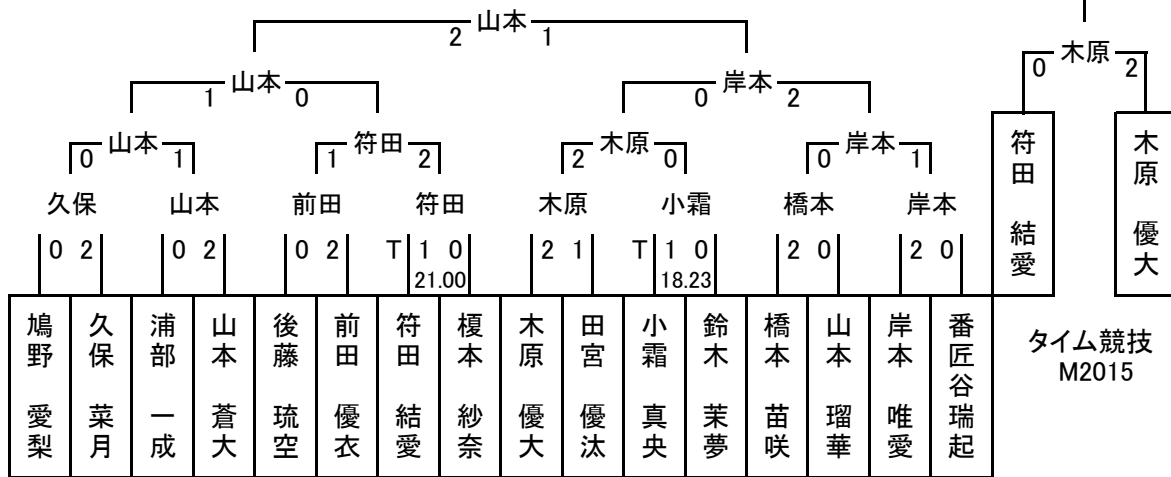

第33回 関西けん玉道選手権 結果

令和元年12月8日(日) 大阪・此花区民ホール

◎個人の部 参加 125名

《成績》

順位	氏名	所属	学校・学年／勤務先
優勝	松浪 ひかり	北大阪	高槻市立 郡家小学校3年
準優勝	羽田 拓	伊丹	伊丹市立 緑丘小学校2年
第3位	峰元 悠志	伊丹	伊丹市立 南小学校2年

《成績》

順位	氏名	所属	学校・学年／勤務先
優勝	松下 鈴	北大阪	茨木市立 中津小学校3年
準優勝	溝端 唯歩	貝塚いぶき	岸和田市立 八木小学校3年
第3位	榎本 弥音	伊丹	伊丹市立 荻野小学校3年

【初段～四段の部】

参加 48名

予選通過ライン 26点

優勝

第3位

旭 伊丹 此花 伊丹 旭 伊丹 城内 伊丹 貝塚 CITY 北大阪 伊丹 伊丹 旭 城内 貝塚

《成績》

順位	氏名	所属	学校・学年／勤務先
優勝	山本 蒼大	伊丹	伊丹市立 荻野小学校4年
準優勝	岸本 唯愛	高槻城内	高槻市立 川西小学校5年
第3位	木原 優大	貝塚いぶき	貝塚市立 東小学校6年

【五段以上の部】

参加 18名

予選通過ライン 19点

優勝

第3位

《成績》

順位	氏名	所属	学校・学年／勤務先
優勝	山本 朱莉	伊丹	伊丹市立 荒牧中学校1年
準優勝	有田 遥香	伊丹	伊丹市立 東中学校1年
第3位	尾島 琴真	伊丹	伊丹市立 荒牧中学校3年

《成績》