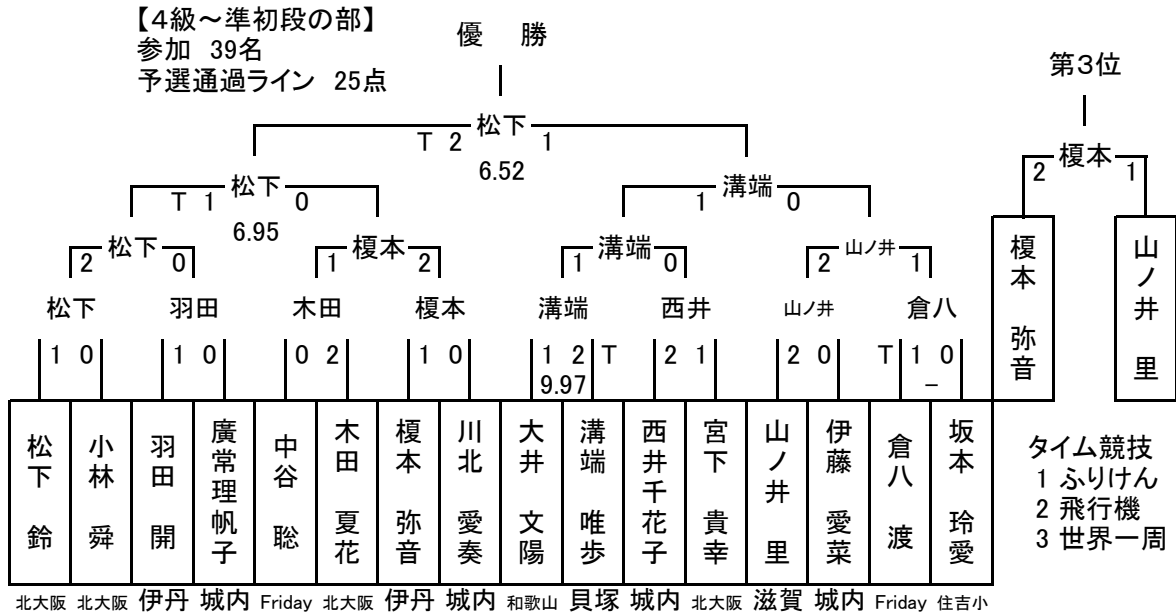

第33回 関西けん玉道選手権 結果

令和元年12月8日(日) 大阪・此花区民ホール

◎個人の部 参加 125名

《成績》

順位	氏名	所属	学校・学年／勤務先
優勝	松浪 ひかり	北大阪	高槻市立 郡家小学校3年
準優勝	羽田 拓	伊丹	伊丹市立 緑丘小学校2年
第3位	峰元 悠志	伊丹	伊丹市立 南小学校2年

《成績》

順位	氏名	所属	学校・学年／勤務先
優勝	松下 鈴	北大阪	茨木市立 中津小学校3年
準優勝	溝端 唯歩	貝塚いぶき	岸和田市立 八木小学校3年
第3位	榎本 弥音	伊丹	伊丹市立 荻野小学校3年

【初段～四段の部】

参加 48名

予選通過ライン 26点

優勝

第3位

旭 伊丹 此花 伊丹 旭 伊丹 城内 伊丹 貝塚 CITY 北大阪 伊丹 伊丹 旭 城内 貝塚

《成績》

順位	氏名	所属	学校・学年／勤務先
優勝	山本 蒼大	伊丹	伊丹市立 荻野小学校4年
準優勝	岸本 唯愛	高槻城内	高槻市立 川西小学校5年
第3位	木原 優大	貝塚いぶき	貝塚市立 東小学校6年

【五段以上の部】

参加 18名

予選通過ライン 19点

優勝

第3位

《成績》

順位	氏名	所属	学校・学年／勤務先
優勝	山本 朱莉	伊丹	伊丹市立 荒牧中学校1年
準優勝	有田 遥香	伊丹	伊丹市立 東中学校1年
第3位	尾島 琴真	伊丹	伊丹市立 荒牧中学校3年

《成績》