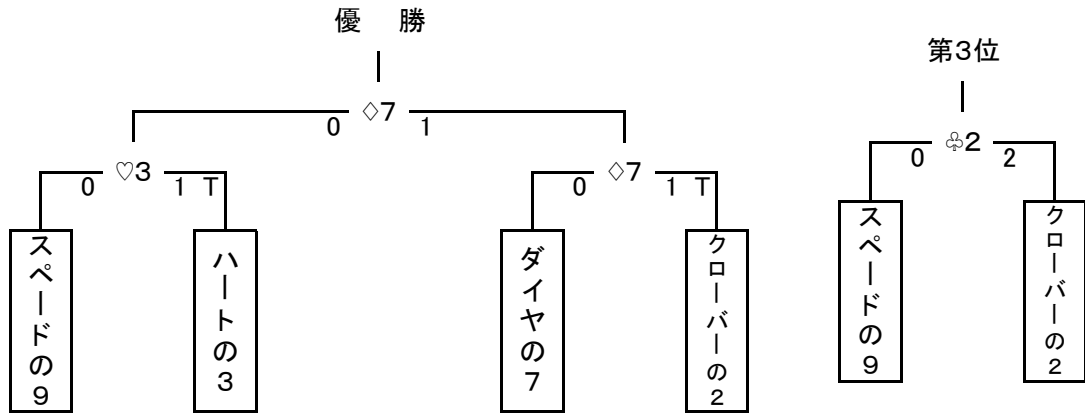

【五段以上の部】

参加 18名

予選通過ライン 19点

優勝

第3位

《成績》

順位	氏名	所属	学校・学年／勤務先
優勝	山本 朱莉	伊丹	伊丹市立 荒牧中学校1年
準優勝	有田 遥香	伊丹	伊丹市立 東中学校1年
第3位	尾島 琴真	伊丹	伊丹市立 荒牧中学校3年

《成績》